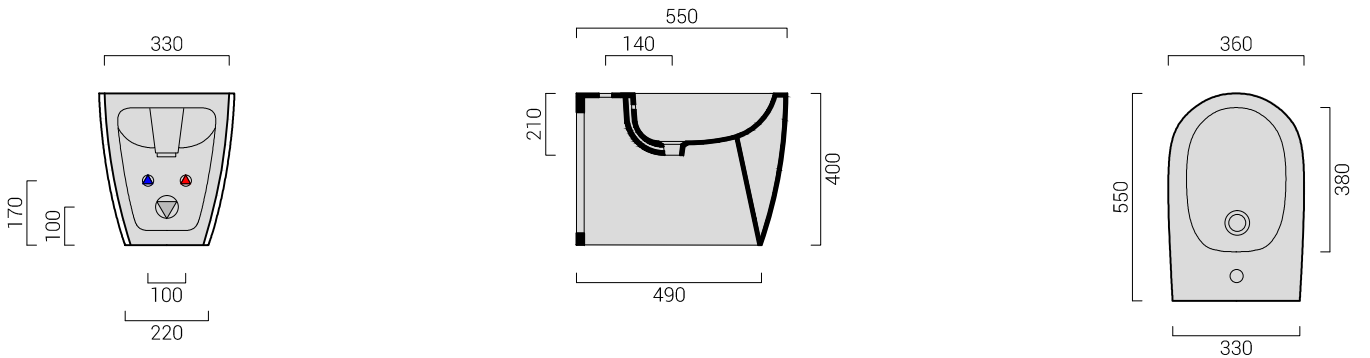

codicecode_09BD551

collezionecollection_FOGLIA LARGE
tipologiatype_bidetbidet
installazioneinstallation_terrastanding
rubinetteriaatap_monoforoonehole
dimensionesize_cm 35x55
pesoweight_kg 21
finituratrims_biancowhite